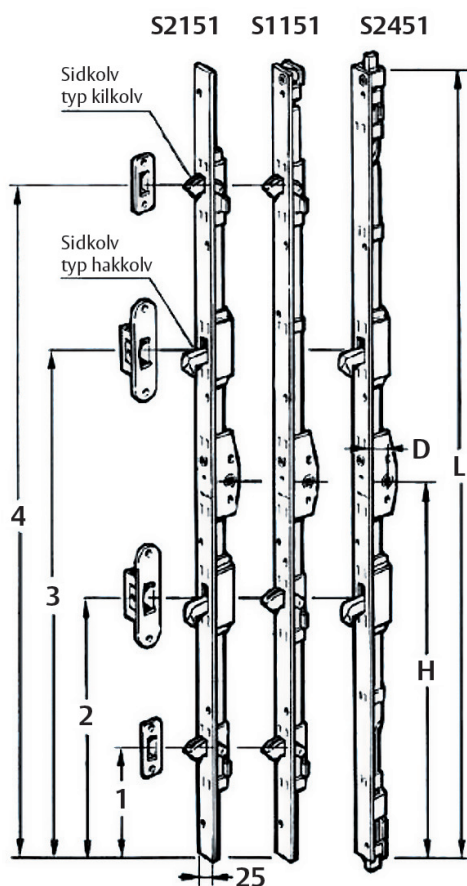

Beställning

För att undvika missförstånd: Fyll i **samtliga** uppgifter, skriv tydliga siffror.
Måttbestämd spanjolett kan ej tas i retur för kreditering.
Av produktionstekniska skäl finns begränsningar, vilket gör att önskad kolvplacering ibland ej kan tillgodoses. **Vi förbehåller oss rätten att då bestämma kolvarnas placering utan att kunden tillfrågas.**

ASSA[®]
ASSA ABLOY

Benämning	Ej låsbart låshus	Låsbart låshus
För bättre inbrottskydd och snabbare leverans, välj Spanjoflex :	ASSA S2157 ASSA S2158 ASSA S2159	ASSA S4157 ASSA S4158 ASSA S4159
För bättre inbrottskydd, välj ASSA Säkerhetsspanjolett med sidkolvar typ hakkolv och kilkolvar: Kan fås med överföring för infälld fönsterbroms (kryssa i bromsöverföring nedan).	ASSA S2151	ASSA S4151
Spanjolett med sidkolv typ kilkolv: Kan fås med överföring för infälld fönsterbroms (kryssa i bromsöverföring nedan).	ASSA S1151	ASSA S3151
Spanjolett med ändkolvar (för pardörrar): Med sidkolvar typ kilkolv och ändkolvar typ gripkolv, kan fås med överföring. Med sidkolvar typ hakkolv och ändkolvar typ gripkolv, kan fås med överföring.	ASSA S1451 ASSA S2451	ASSA S3451 ASSA S4451

Kantskena - bredd, mm

20 22 25

Spanjolett med ändkolvar endast 25 mm.

ASSA OEM AB

Enhet Göteborg
Bruksgatan 17, 414 51 Göteborg
Box 12199, 402 42 Göteborg
Telefon: 031-704 40 00 Telefax: 03-14 93 73

www.assaorem.se

18 25 28 33 40

Dornavstånd låsbart låshus, i mm:

28 31 33 40

H. Handtagshöjd mm

För pardörr, ange dörrens hängning

vänster

höger

Antal kolvar: